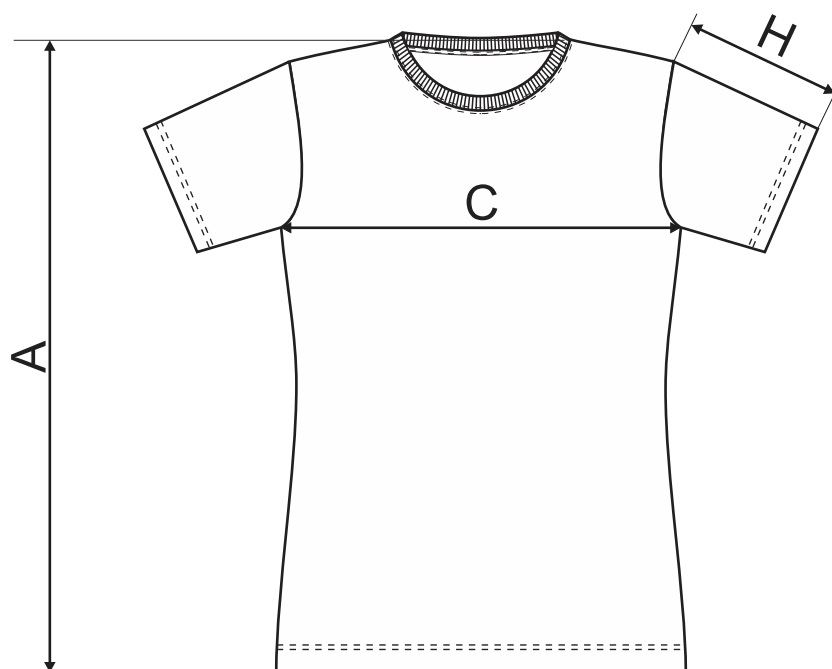

129 Basic - Pánske ♂

ŠPECIFIKÁCIA VEĽKOSTI TRIČKÁ [cm]

pakrisz
idea

size	XS	S	M	L	XL	2XL	3XL
A	67	69	71	74	77	80	83
C	43	47	51	55	60	65	71
H	18	19	20	21	22	23	24

134 Basic - Dámske ♀

ŠPECIFIKÁCIA VEĽKOSTI TRIČKÁ [cm]

size	XS	S	M	L	XL	2XL	3XL
A	60	62	64	66	68	70	72
C	41	45	49	53	56	59	63
H	14	15	16	17	18	19	20

138 Basic - Detské

ŠPECIFIKÁCIA VEĽKOSTI TRIČKÁ [cm]

size	4	6	8	10	12
A	42	46	52	58	64
C	33	36	40	42	44
H	10	12	15	15	17

uvedené veľkosti sú v cm. Tolerancia je $\pm 5\%$.

160g/m²

100% bavlna

Prateľné na: 40 °C
Etiketa: saténová